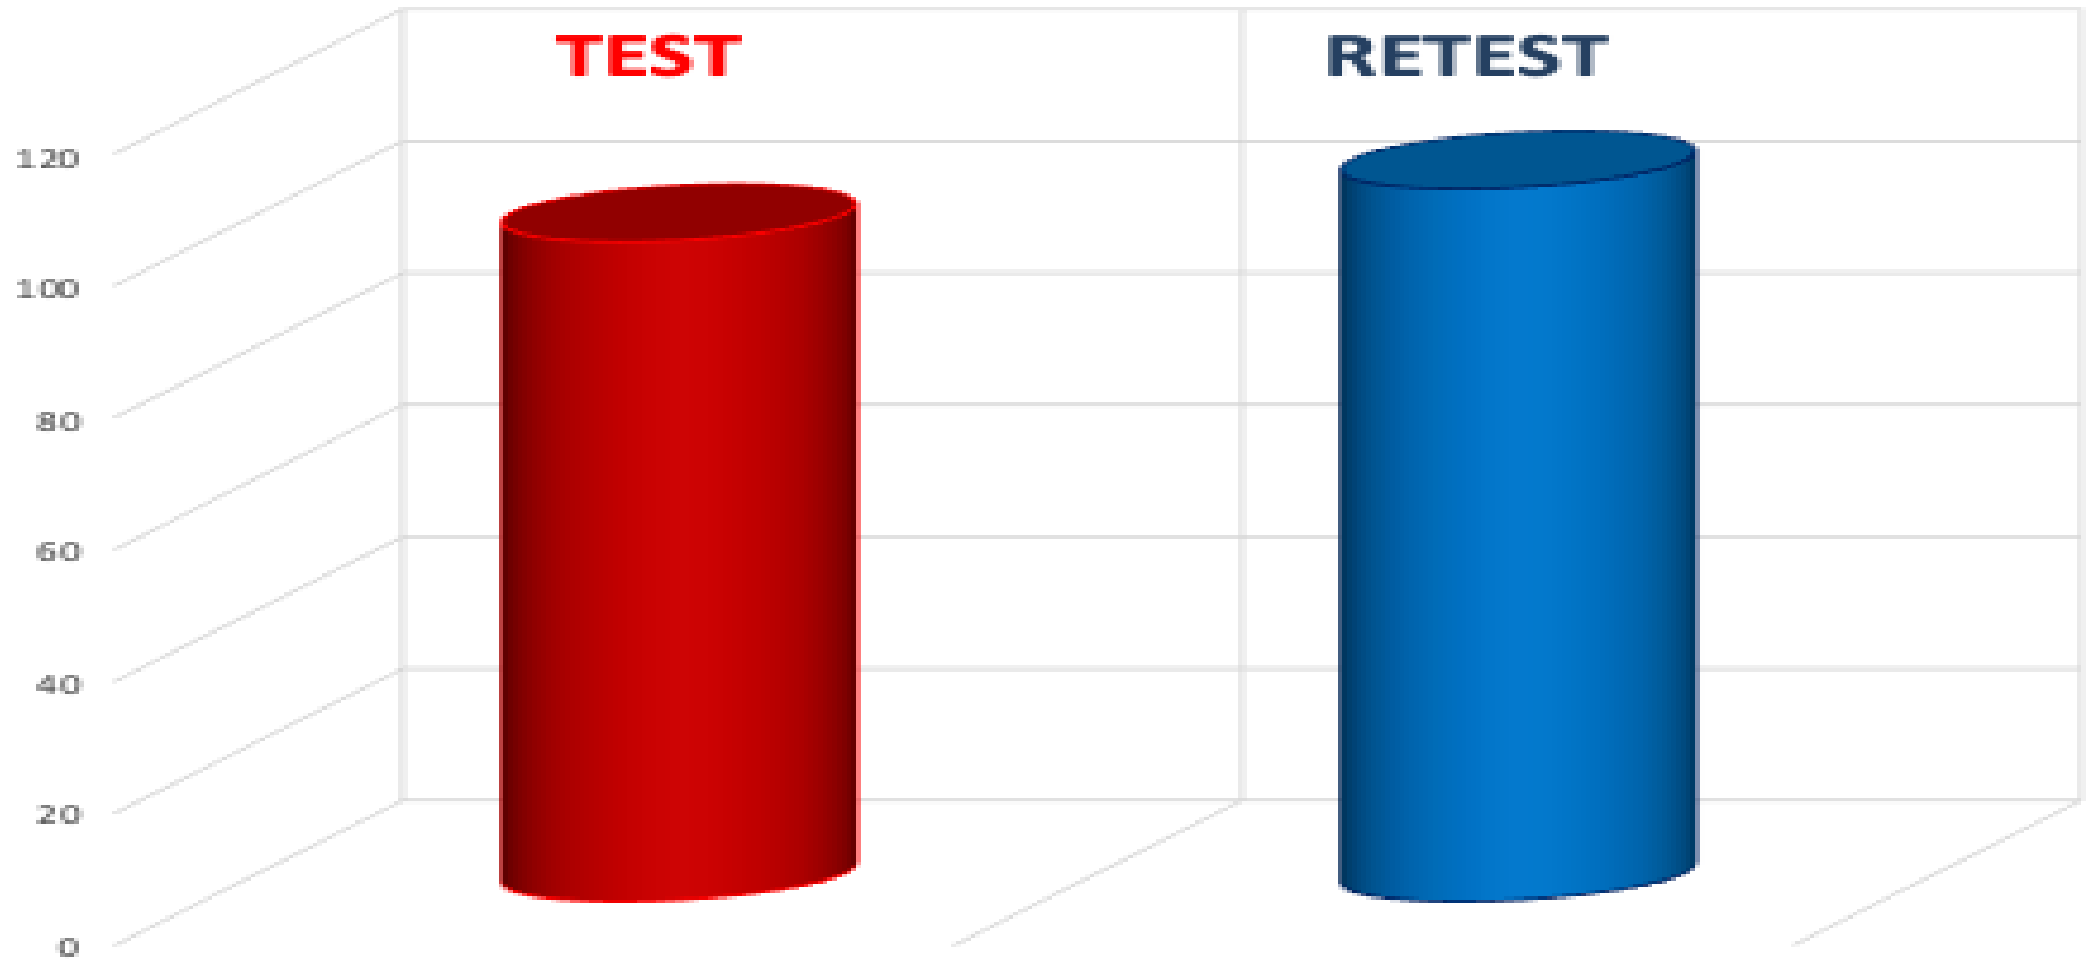

SOCIAL-RELATION SKILLS