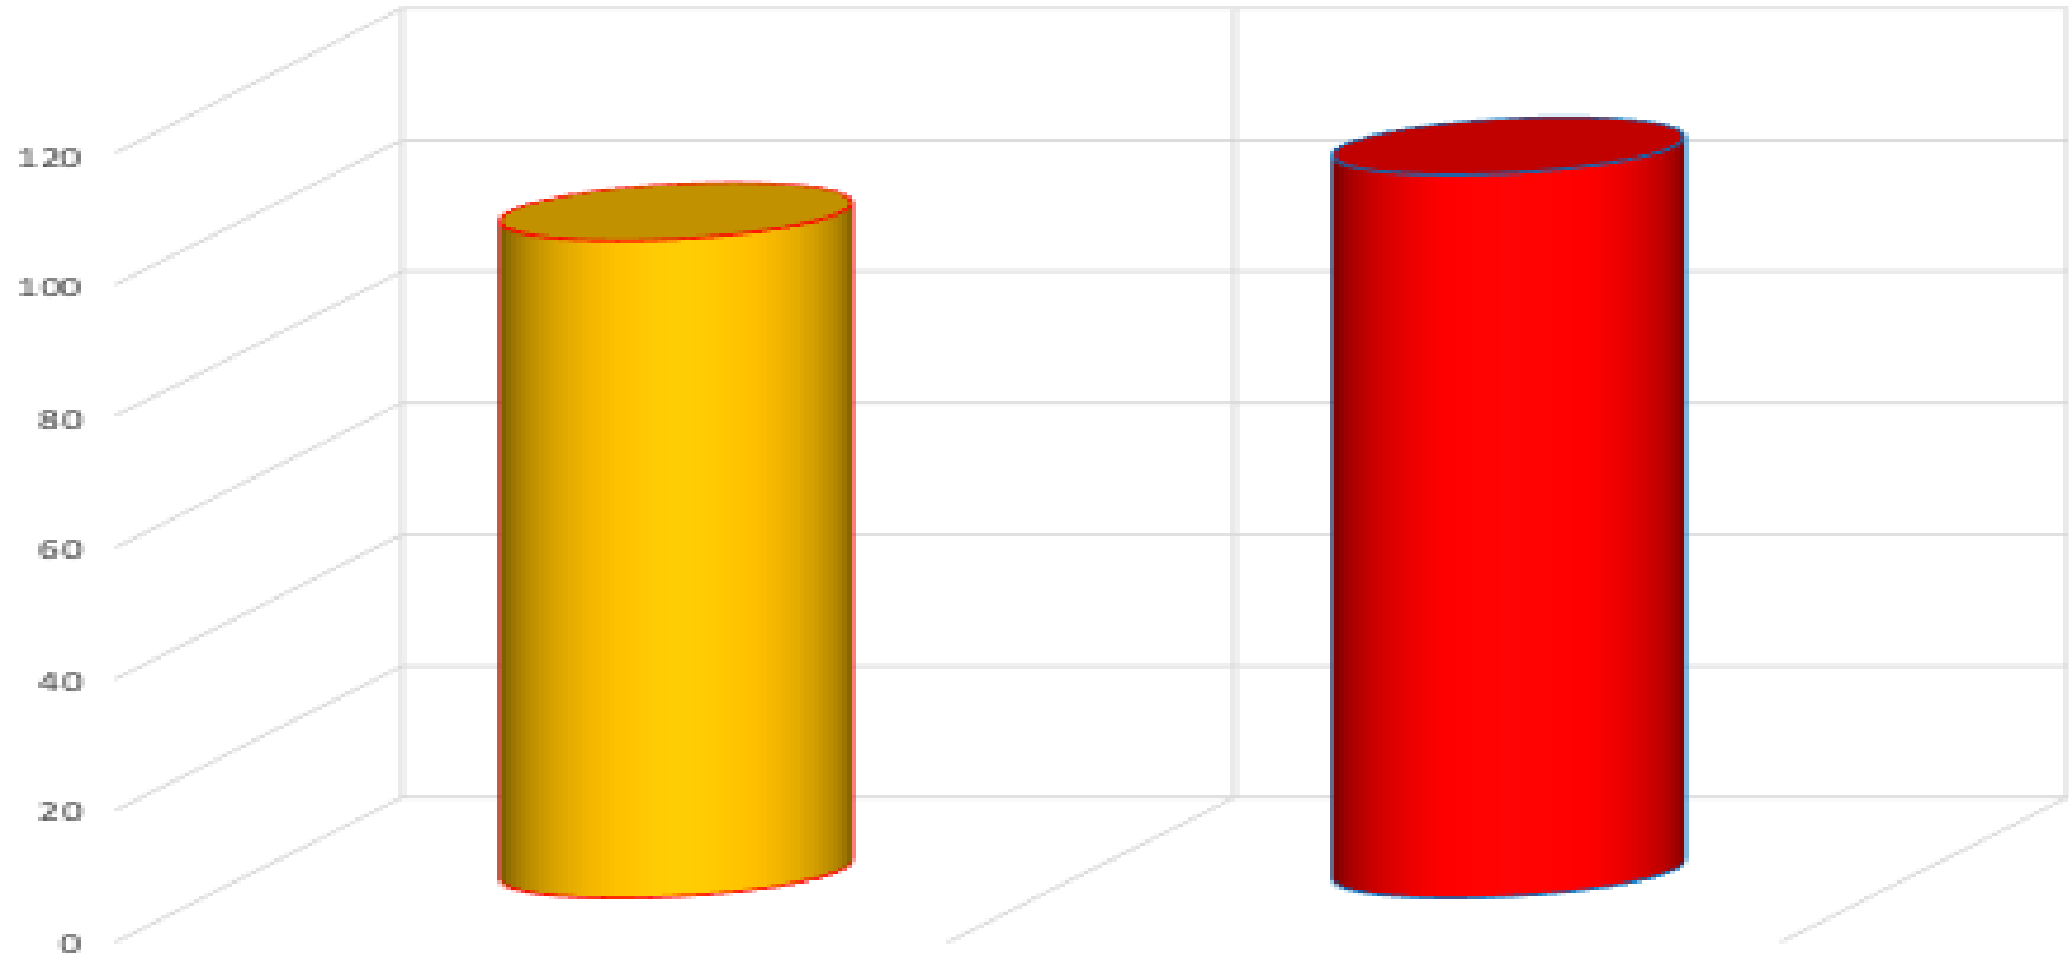

BODY RESPECT