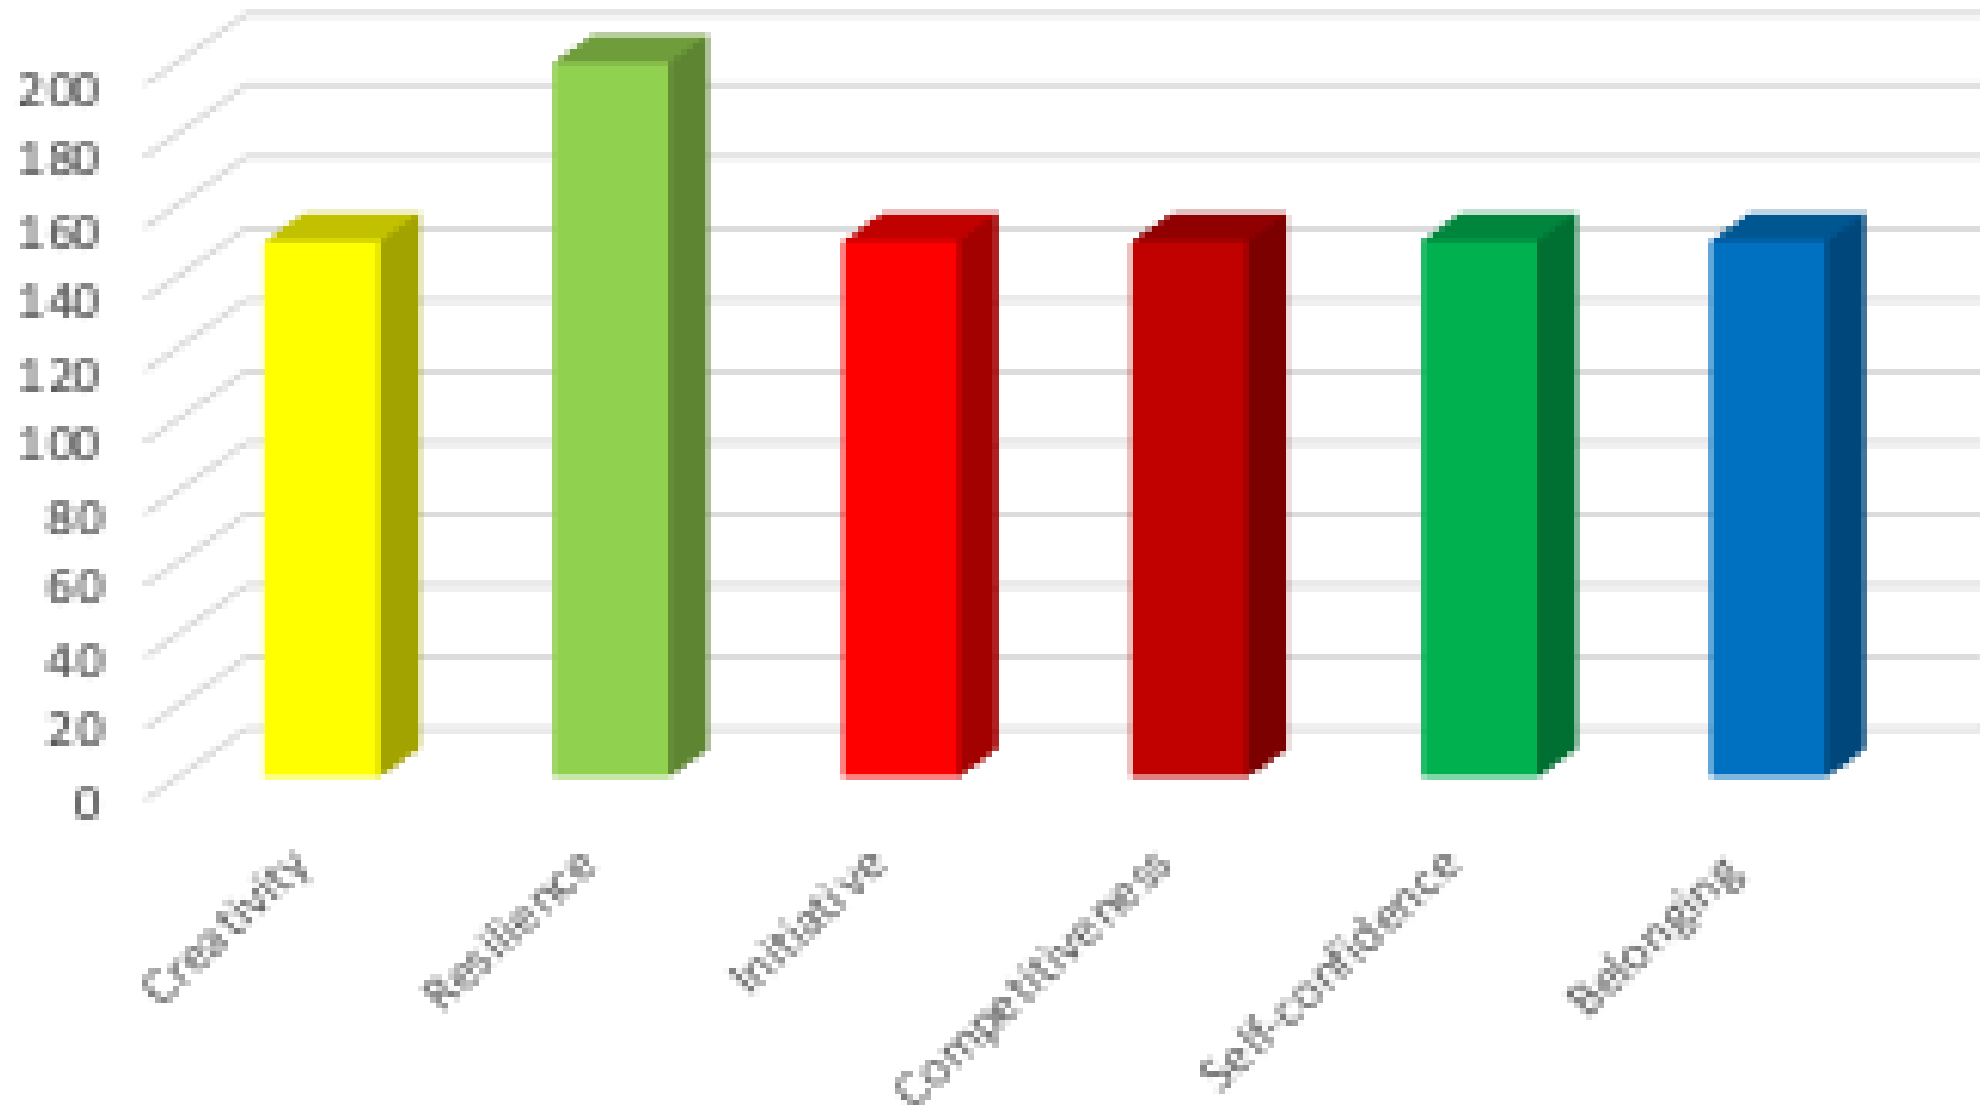

Nevio Del Longo,
Alfredo D'Ilario

IMMAGINA- ZIONE DINAMICA

*Dagli archetipi lüscheriani
alla rêverie terapeutica*

Occorre rimettere il paziente nei propri sogni, mostrargli
la coreografia del suo mondo interiore, stimolarlo, arrivare
la possibilità intersoggettiva di creare un nuovo spazio e
una nuova capacità trasformativa. È siamo sicuri che una
via sia proprio quella dei sogni e occhi aperti.

A very young **team** in second division.

ALMA STUDIO

**F.E.
COMPARISON:
N:**

The **6 Variables** identified from the **Champion** Test Profile.

THE LÜSCHER
PSYCHODIAGNOSTIC:
IC:

DI FULVIO'S GRAPH:

UIS

VICENZA WP GRAPH: