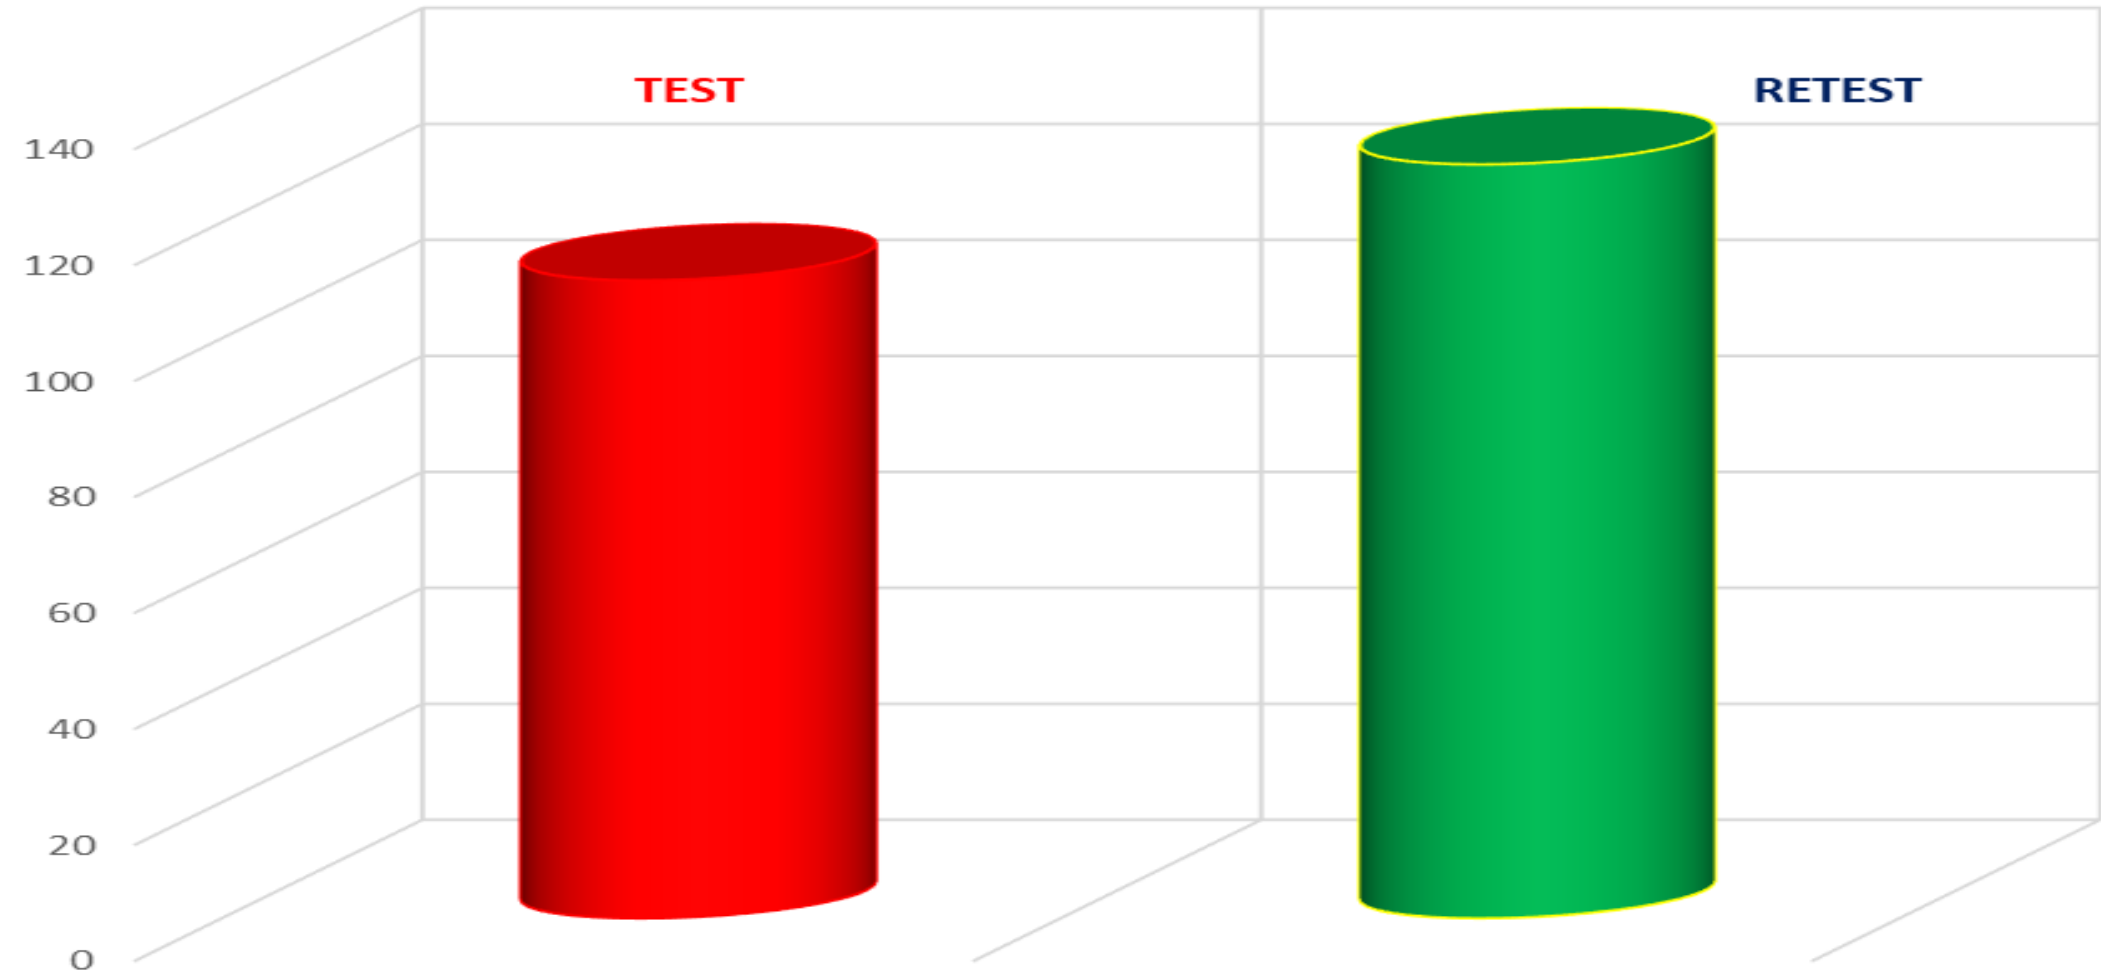

IMPULSE CONTROL