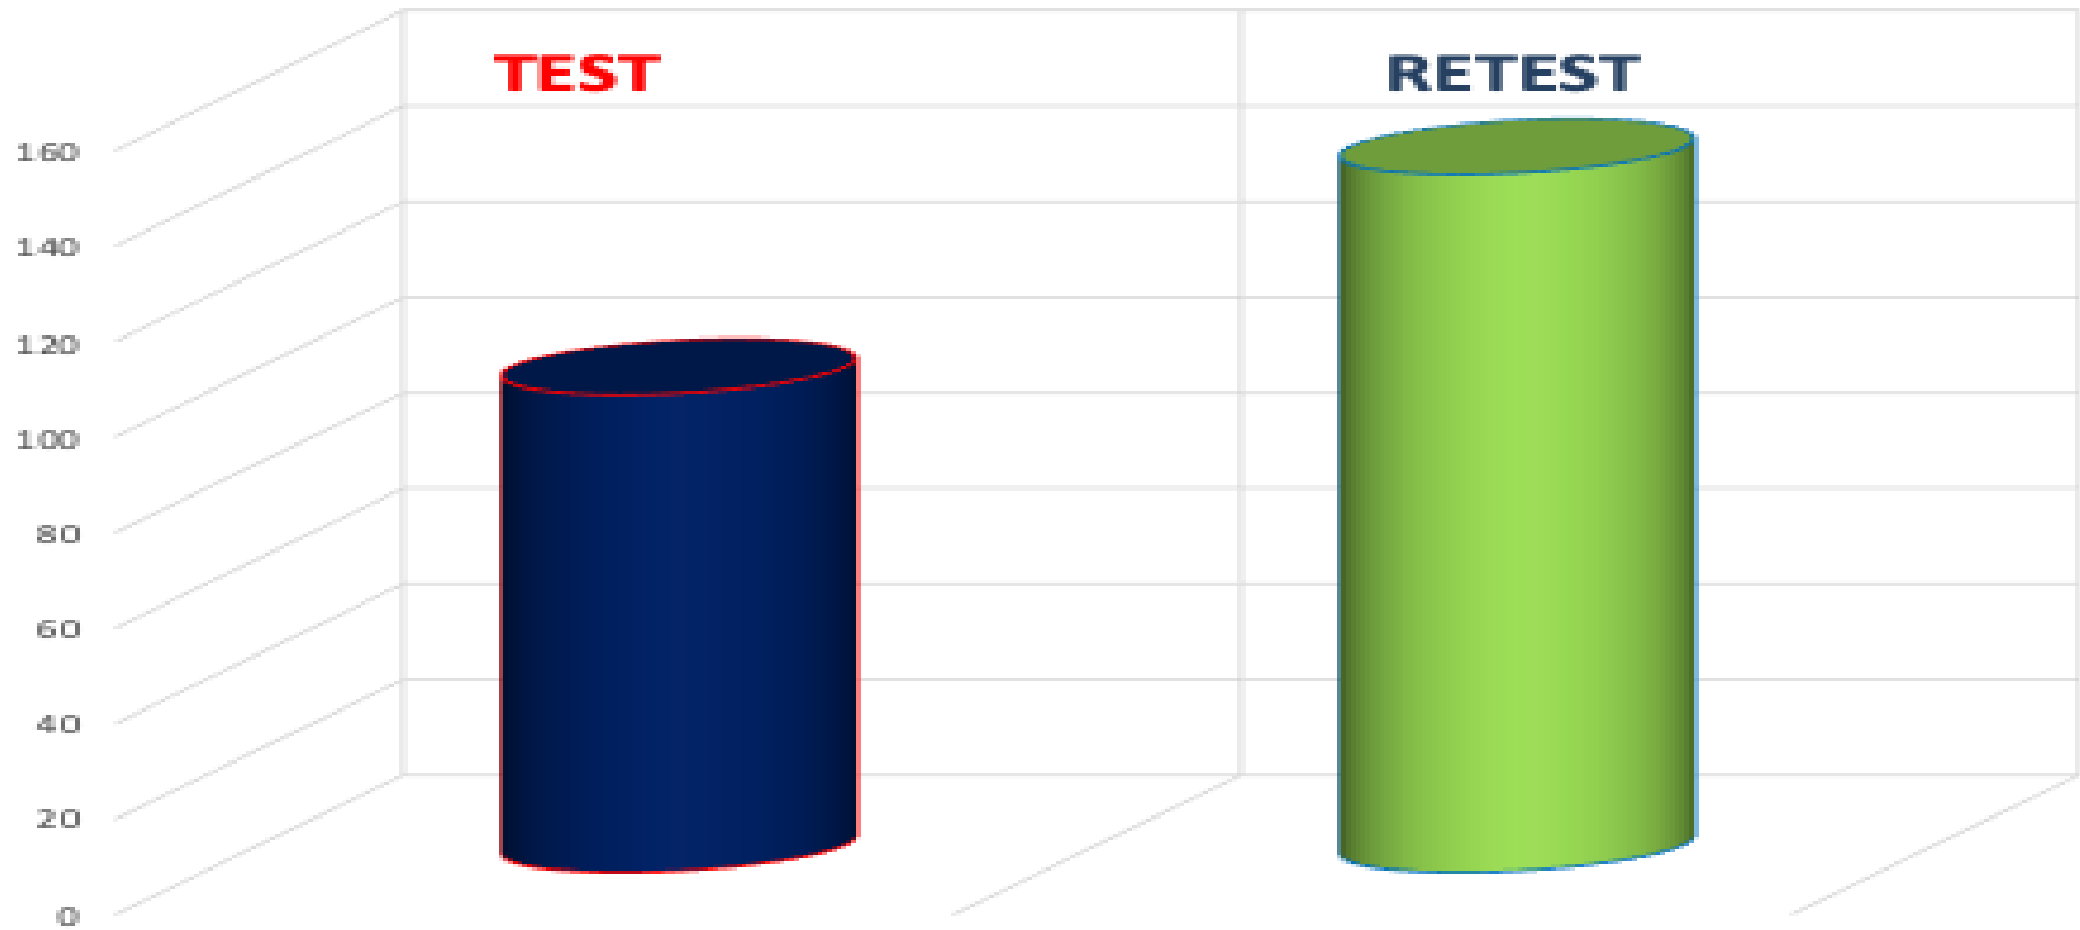

PALLANUOVA RESULTS:

GENERAL WELL-BEING