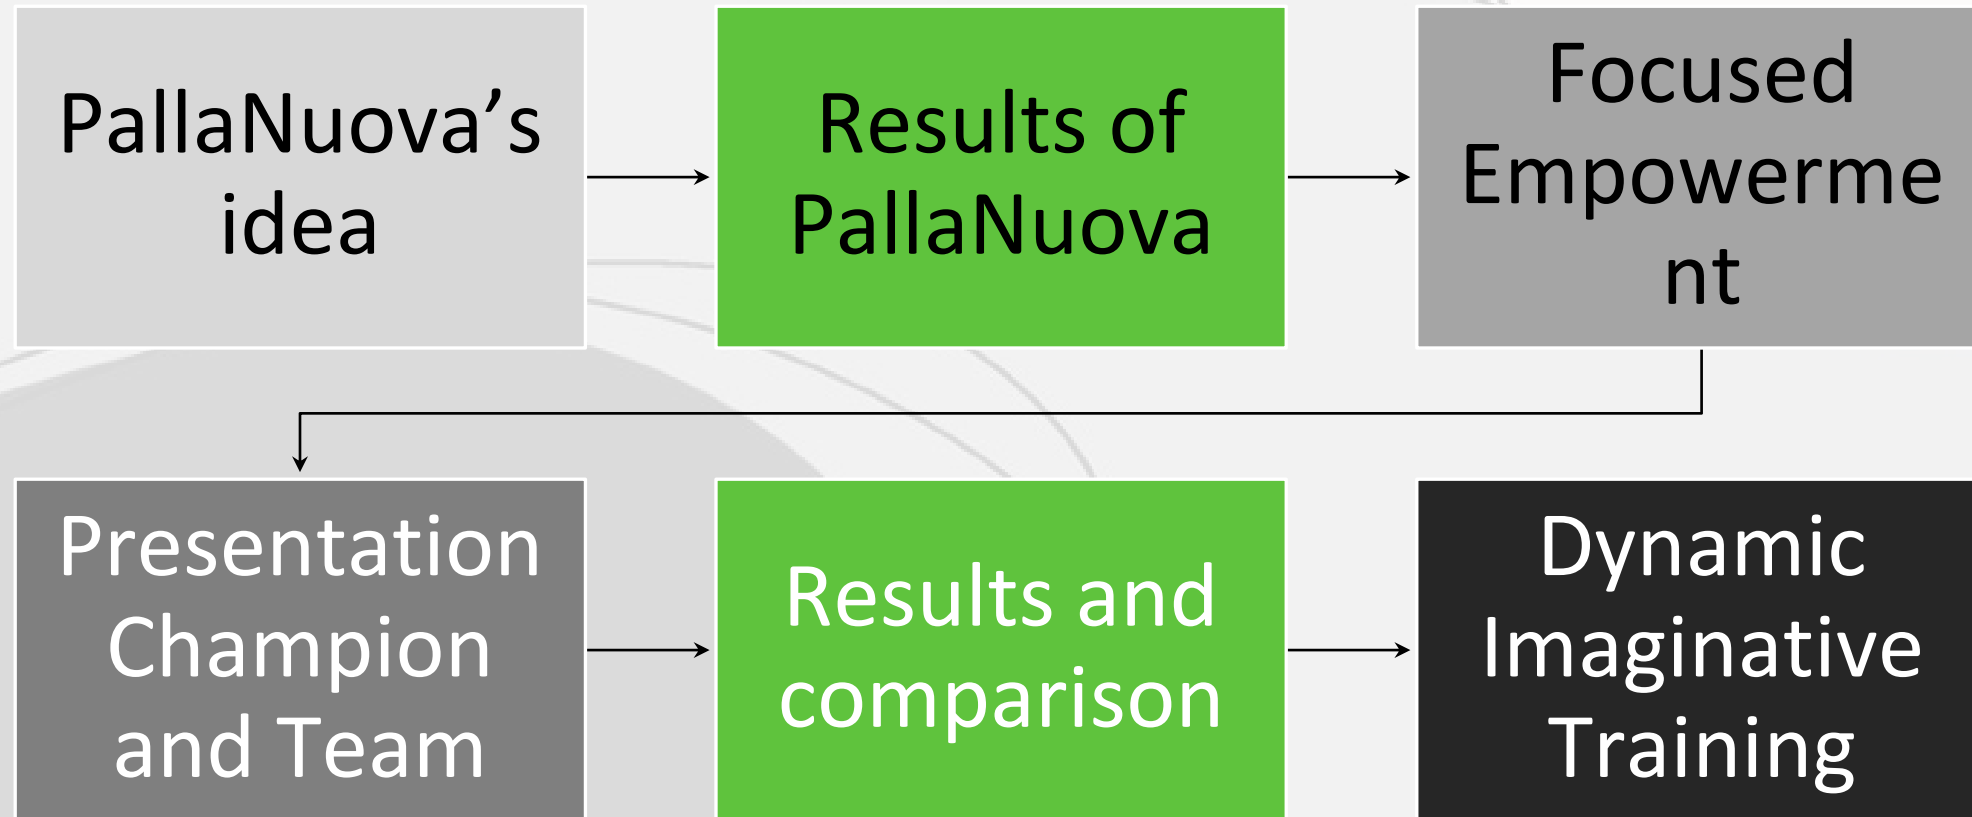

Nevio Del Longo,
Alfredo D'Ilario

IMMAGINA- ZIONE DINAMICA

*Dagli archetipi lüscheriani
alla rêverie terapeutica*

Occorre rimettere il paziente nei propri sogni, mostrargli
la coreografia del suo mondo interiore, stimolarlo, arrivare
la possibilità intersoggettiva di creare un nuovo spazio e
una nuova capacità trasformativa. È siamo sicuri che una
via sia proprio quella dei sogni e occhi aperti.

PRESENTATION:

The Lüscher test in sport:

2 Waterpolo experiences

ALMA STUDIO

PRESENTATION:

PallaNuova Social Club

2022

2009

Focused Empowerment... in progress

ALMA STUDIO

PRESENTATION:

ALMA STUDIO

PALLANUOVA IDEA:

Aggregate analysis **Lüscher test**

NUOVA VITA Therapeutic Community

Vicenza Italy